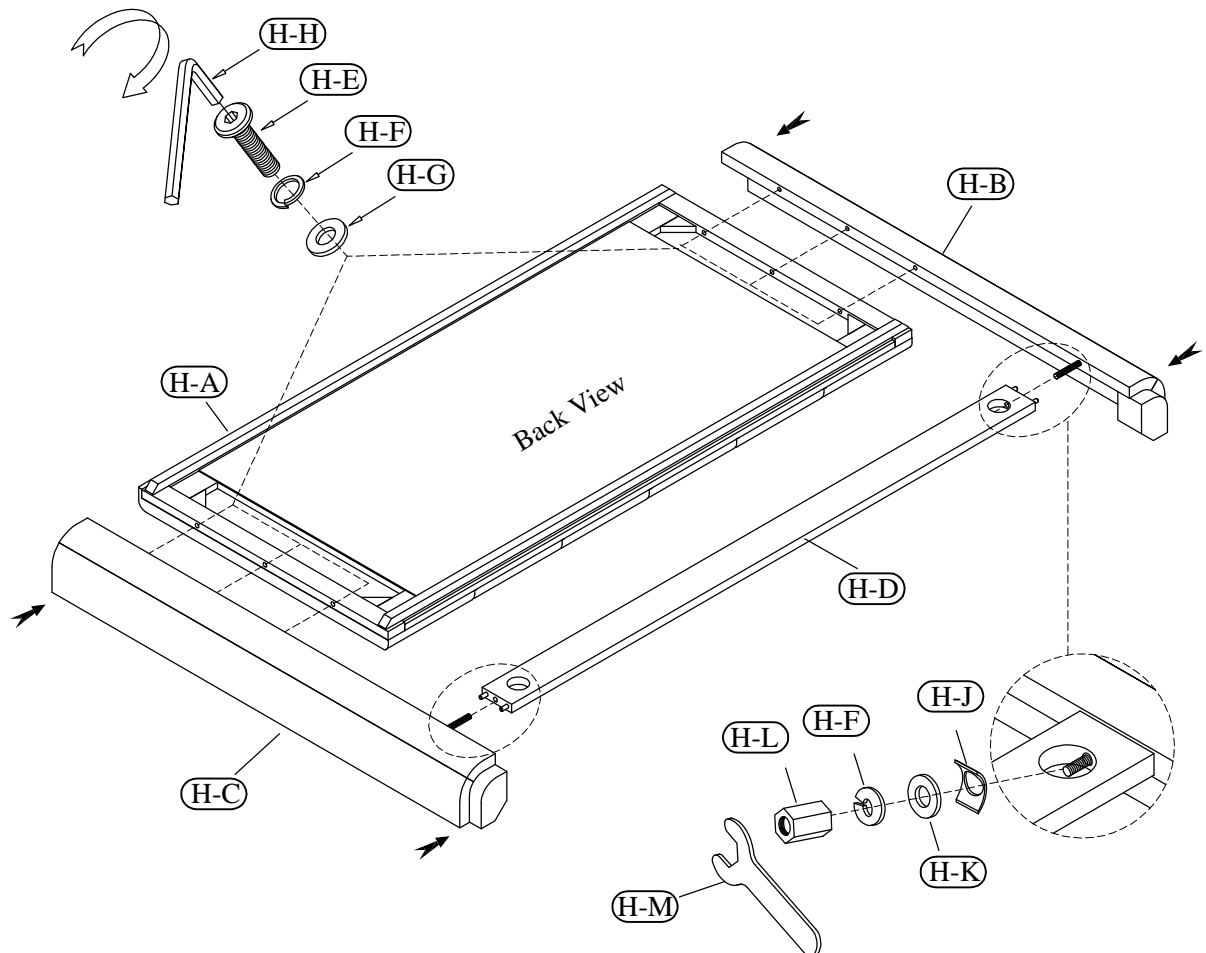

**Hardware and Parts packed with the Bed Rail**

<p>87172 Panel Side Rails</p>  <p>(R-A) 2 pcs.</p>	<p>All-Thread Bolt ø5/16"-18 x 3-1/2"</p>  <p>(R-B) 8 pcs.</p>	<p>Curved Washer ø5/16"</p>  <p>(R-C) 8 pcs.</p>	<p>Flat Washer ø5/16" x 16*2mm</p>  <p>(R-D) 8 pcs.</p>	<p>Spring Washer ø5/16"</p>  <p>(R-E) 8 pcs.</p>	<p>Nut ø5/16 x L17</p>  <p>(R-F) 8 pcs.</p>	<p>Open Wrench 12mm</p>  <p>(R-G) 1 pc.</p>
---	---	---	--	--	--	--

**King Bed**

87180 -- King Uph Shelter Headboard

87181 -- King Shelter Footboard

87172 -- Queen-King Side Rails

King Bed

87180 -- King Uph Shelter Headboard

STEP 1

STEP 2