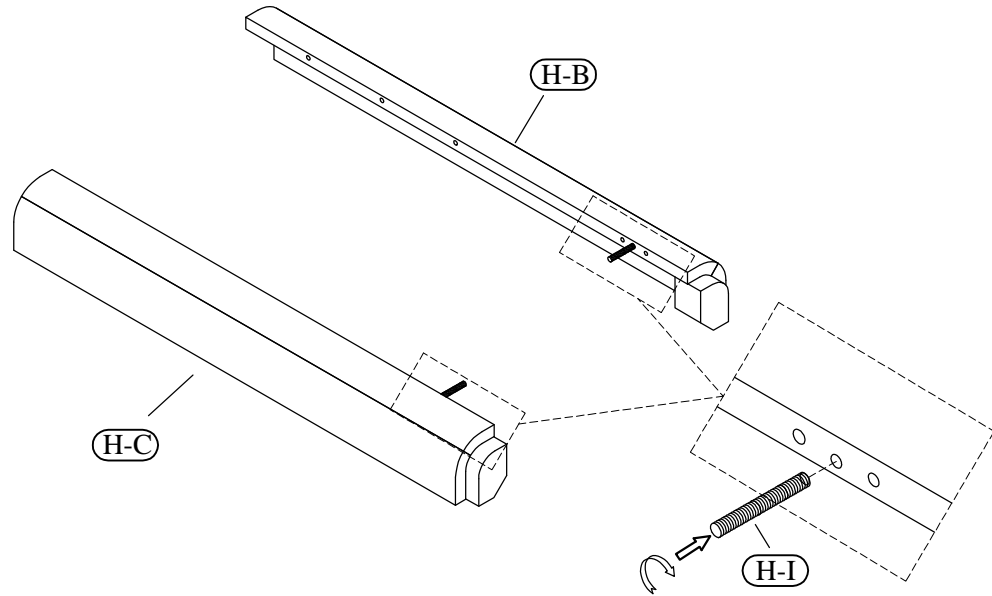

**Hardware and Parts packed with the Bed Rail**

<p>87172 Panel Side Rails</p>  <p>(R-A) 2 pcs.</p>	<p>All-Thread Bolt ø5/16"-18 x 3-1/2"</p>  <p>(R-B) 8 pcs.</p>	<p>Curved Washer ø5/16"</p>  <p>(R-C) 8 pcs.</p>	<p>Flat Washer ø5/16" x 16*2mm</p>  <p>(R-D) 8 pcs.</p>	<p>Spring Washer ø5/16"</p>  <p>(R-E) 8 pcs.</p>	<p>Nut ø5/16 x L17</p>  <p>(R-F) 8 pcs.</p>	<p>Open Wrench 12mm</p>  <p>(R-G) 1 pc.</p>
---	---	---	--	--	--	--

**King Bed**

87180 -- King Uph Shelter Headboard

87181 -- King Shelter Footboard

87172 -- Queen-King Side Rails

King Bed

87180 -- King Uph Shelter Headboard

STEP 1

STEP 2