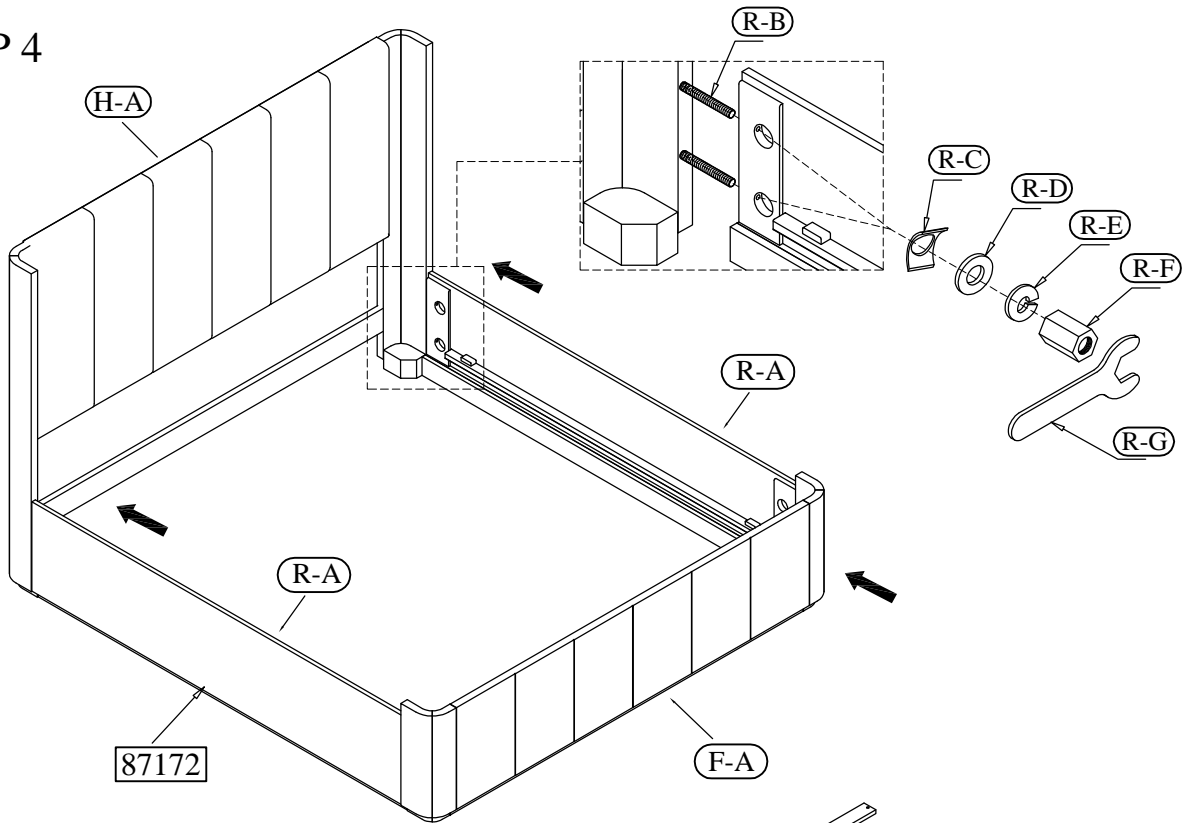

**Hardware and Parts packed with the Headboard**

<p>87180 - King Uph Shelter Headboard</p>  <p>(H-A) 1 pc.</p>	<p>Headboard Post (Left)</p>  <p>(H-B) 1 pc.</p>	<p>Headboard Post (Right)</p>  <p>(H-C) 1 pc.</p>	<p>Headboard Stretcher</p>  <p>(H-D) 1 pc.</p>	
<p>Allen Head Bolt ø5/16"-18 x 3-1/4"</p>  <p>(H-E) 6 pcs.</p>	<p>Spring Washer ø5/16"</p>  <p>(H-F) 8 pcs.</p>	<p>Flat Washer ø5/16" x 19*2mm</p>  <p>(H-G) 6 pcs.</p>	<p>Allen Key 5mm</p>  <p>(H-H) 1 pc.</p>	<p>All-Thread Bolt ø5/16"-18 x 3-1/2"</p>  <p>(H-I) 2 pcs.</p>
<p>Curved Washer ø5/16"</p>  <p>(H-J) 2 pcs.</p>	<p>Flat Washer ø5/16" x 16*2mm</p>  <p>(H-K) 2 pcs.</p>	<p>Nut ø5/16 x L17</p>  <p>(H-L) 2 pcs.</p>	<p>Open Wrench 12mm</p>  <p>(H-M) 1 pc.</p>	

**Hardware and Parts packed with the Bed Rail**

<p>87172 Panel Side Rails</p>  <p>(R-A) 2 pcs.</p>	<p>All-Thread Bolt ø5/16"-18 x 3-1/2"</p>  <p>(R-B) 8 pcs.</p>	<p>Curved Washer ø5/16"</p>  <p>(R-C) 8 pcs.</p>	<p>Flat Washer ø5/16" x 16*2mm</p>  <p>(R-D) 8 pcs.</p>	<p>Spring Washer ø5/16"</p>  <p>(R-E) 8 pcs.</p>	<p>Nut ø5/16 x L17</p>  <p>(R-F) 8 pcs.</p>	<p>Open Wrench 12mm</p>  <p>(R-G) 1 pc.</p>
---	---	---	--	--	--	--

King Bed

87180 -- King Uph Shelter Headboard

87181 -- King Shelter Footboard

STEP 3

STEP 4

STEP 5

STEP 6

Adjustable Leveler