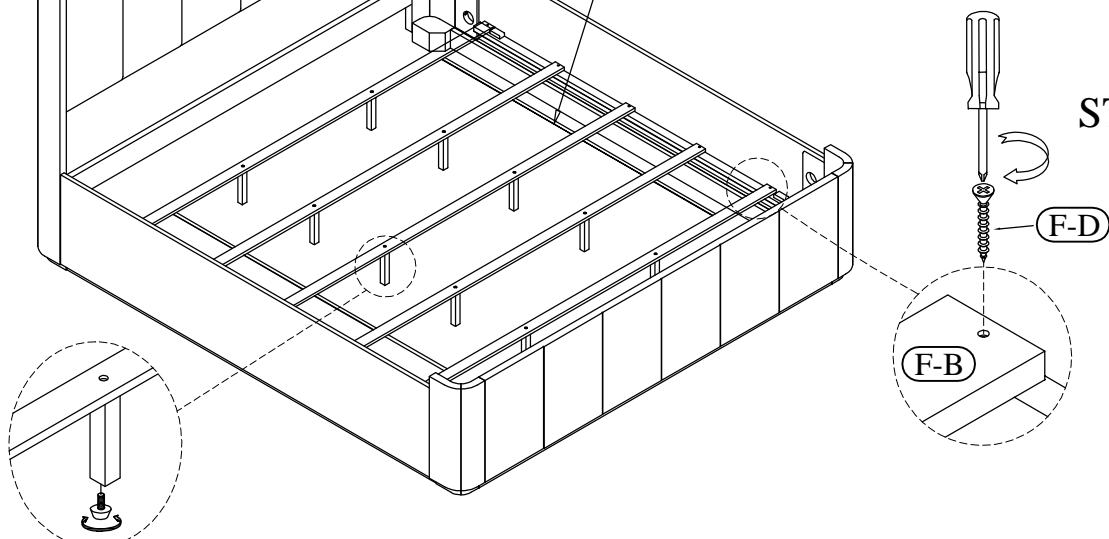

**Hardware and Parts packed with the Bed Rail**

<p>87172 Panel Side Rails</p>  <p>(R-A) 2 pcs.</p>	<p>All-Thread Bolt ø5/16"-18 x 3-1/2"</p>  <p>(R-B) 8 pcs.</p>	<p>Curved Washer ø5/16"</p>  <p>(R-C) 8 pcs.</p>	<p>Flat Washer ø5/16" x 16*2mm</p>  <p>(R-D) 8 pcs.</p>	<p>Spring Washer ø5/16"</p>  <p>(R-E) 8 pcs.</p>	<p>Nut ø5/16 x L17</p>  <p>(R-F) 8 pcs.</p>	<p>Open Wrench 12mm</p>  <p>(R-G) 1 pc.</p>
---	---	---	--	--	--	--

King Bed

87180 -- King Uph Shelter Headboard

87181 -- King Shelter Footboard

STEP 3

STEP 4

STEP 5

STEP 6

Adjustable Leveler