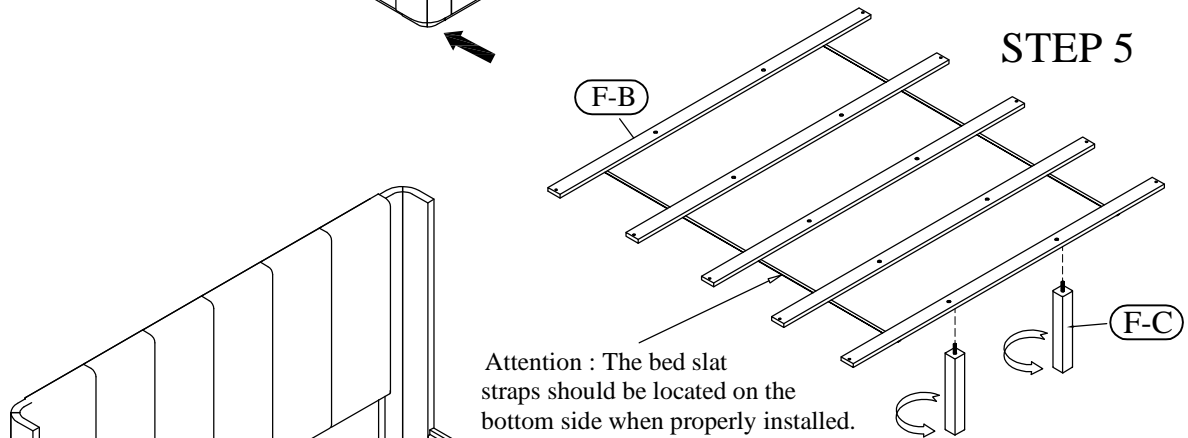

**Hardware and Parts packed with the Bed Rail**

<p>87172 Panel Side Rails</p>  <p>(R-A) 2 pcs.</p>	<p>All-Thread Bolt ø5/16"-18 x 3-1/2"</p>  <p>(R-B) 8 pcs.</p>	<p>Curved Washer ø5/16"</p>  <p>(R-C) 8 pcs.</p>	<p>Flat Washer ø5/16" x 16*2mm</p>  <p>(R-D) 8 pcs.</p>	<p>Spring Washer ø5/16"</p>  <p>(R-E) 8 pcs.</p>	<p>Nut ø5/16 x L17</p>  <p>(R-F) 8 pcs.</p>	<p>Open Wrench 12mm</p>  <p>(R-G) 1 pc.</p>
---	---	---	--	--	--	--

King Bed

87180 -- King Uph Shelter Headboard

87181 -- King Shelter Footboard

STEP 3

STEP 4

STEP 5

STEP 6

Adjustable Leveler